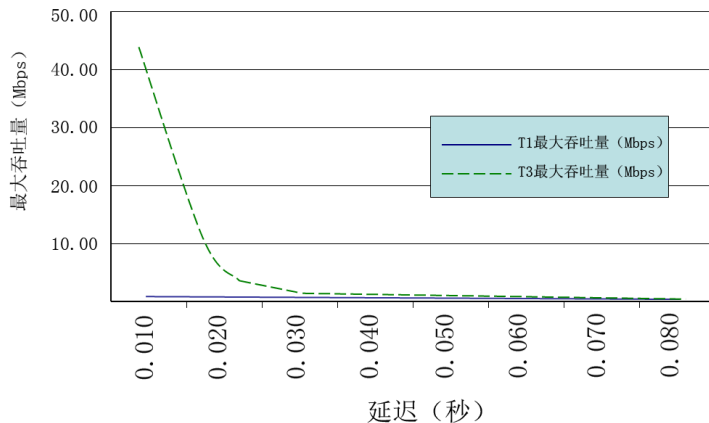

通过搭建 VPN 或专线等网络来实现连通，但是，网络的复杂性和网络延迟已经成为应用交付及远程接入的巨大障碍。

带宽不是万能的

由于广域网与局域网的物理特性不同；TCP 协议机制在广域网中的存在局限。如果一味升级带宽，就会陷入带宽升级-网络慢-带宽升级的圈子，不但要支付高昂的带宽费用，而且无法从根本上解决广域网性能问题。

T1 vs. T3

据数据显示，当网络延时大于40ms时，T3线路(45Mb/s)的数据传输能力几乎与T1线路(1.544Mb/s)持平