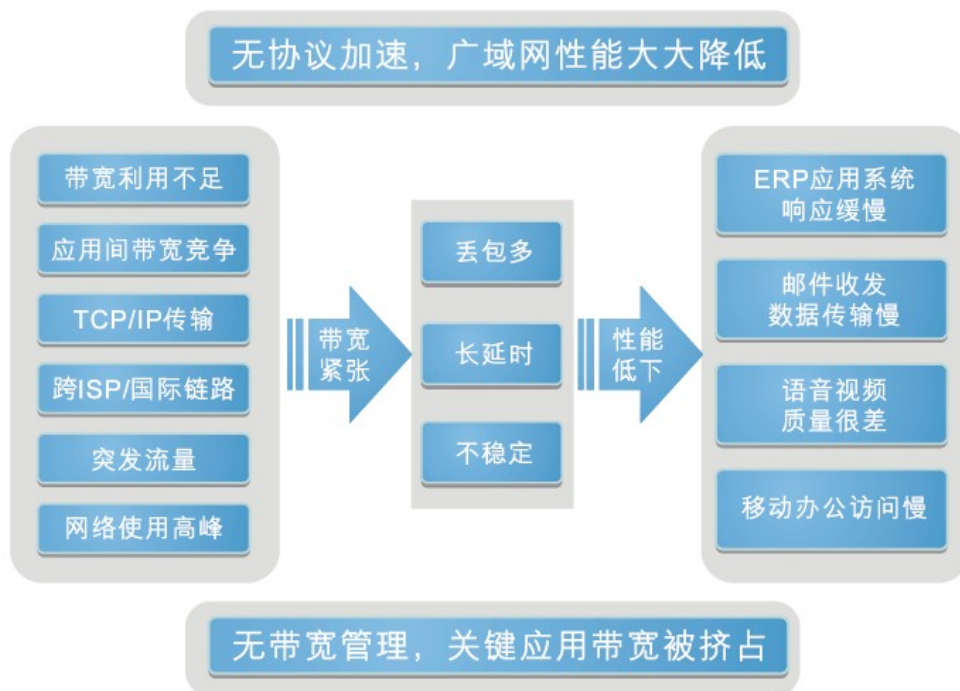

应用交付秘密武器之“广域网加速”

EXware 提供最佳访问体验

广域网流量减少 50-90% 应用程序加速 2-5 倍

生产效率大大提升 节省大量带宽投入

我们面临的新挑战

随着业务的发展和扩张，应用越来越集中，人员却越来越分散，分布式的 IT 基础架构间需要实时交互数据。但广域网的延迟是“应用程序效能的无声杀手”，延迟一面阻碍了使用者享受广域网的好处，也使得广域网无法发挥全部潜力。

另外，由于中国网络运营商之间的互通问题非常突出，也造成跨运营商之间比较高的丢包率。现有网络的各个核心部分随着业务量的提高，访问量和数据流量快速增长，网络承受相当大的压力。

通过搭建 VPN 或专线等网络来实现连通，但是，网络的复杂性和网络延迟已经成为应用交付及远程接入的巨大障碍。

带宽不是万能的

由于广域网与局域网的物理特性不同；TCP 协议机制在广域网中的存在局限。如果一味升级带宽，就会陷入带宽升级-网络慢-带宽升级的圈子，不但要支付高昂的带宽费用，而且无法从根本上解决广域网性能问题。

T1 vs. T3

据数据显示，当网络延时大于40ms时，T3线路(45Mb/s)的数据传输能力几乎与T1线路(1.544Mb/s)持平

功能特点

2 应用加速

加速所有基于 TCP 的流量，包括邮件、文件传输、数据库、FTP、Web、Notes、ERP 等关键应用，从而显著提高协同工作能力、文件共享能力和生产效率。

2 广域网带宽优化

大大削减了所有冗余的广域网流量，有效地将带宽提高达 10 倍以上，从而减少了网络拥堵的现象，避免了带宽不断升级。

2 提高带宽利用率

集成先进的流量管理技术，智能调整流量并控制数据传输速率，实现双向流量精确管理，降低数据包的重传，从根源上解决了网络的拥塞。

2 IT 基础架构整合

基于广域网的优化加速，用户可以将分支机构的服务器整合到总部数据中心，帮助用户实现 IT 集中管理网络基础架构，削减了 IT 维护和管理成本。

2 报表日志

实时的报表日志，监测网络应用行为和流量使用情况，还可以生成不同格式的报告，让网管及时全面掌控网络状态，做出策略调整。

增值功能

2 带宽管理

集成先进的流量管理技术，实现双向流量管理，动态智能分配带宽，最大带宽限制和最小带宽保证，避免网络拥塞，设置优先级策略，保证关键应用带宽。