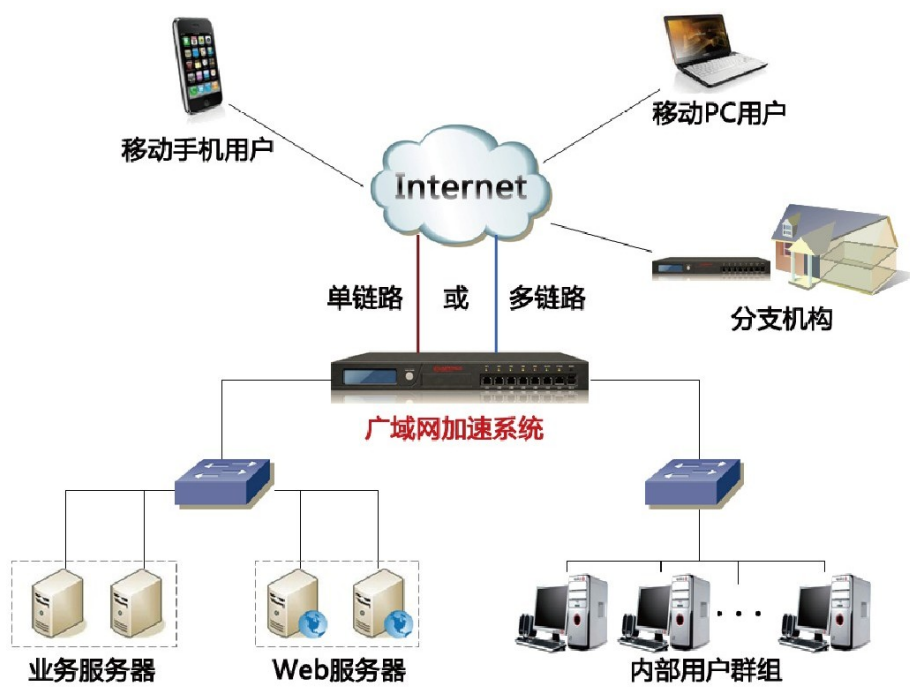

功能特点

2 应用加速

加速所有基于 TCP 的流量，包括邮件、文件传输、数据库、FTP、Web、Notes、ERP 等关键应用，从而显著提高协同工作能力、文件共享能力和生产效率。

2 广域网带宽优化

大大削减了所有冗余的广域网流量，有效地将带宽提高达 10 倍以上，从而减少了网络拥堵的现象，避免了带宽不断升级。

2 提高带宽利用率

集成先进的流量管理技术，智能调整流量并控制数据传输速率，实现双向流量精确管理，降低数据包的重传，从根源上解决了网络的拥塞。

2 IT 基础架构整合

基于广域网的优化加速，用户可以将分支机构的服务器整合到总部数据中心，帮助用户实现 IT 集中管理网络基础架构，削减了 IT 维护和管理成本。

2 报表日志

实时的报表日志，监测网络应用行为和流量使用情况，还可以生成不同格式的报告，让网管及时全面掌控网络状态，做出策略调整。

增值功能

2 带宽管理

集成先进的流量管理技术，实现双向流量管理，动态智能分配带宽，最大带宽限制和最小带宽保证，避免网络拥塞，设置优先级策略，保证关键应用带宽。

2 P2P 控制

P2P 流量非关键业务占用了大量可用带宽，还造成了网络拥塞，采用基于行为智能识别控制技术精准识别和控制 P2P，防止带宽滥用。

2 安全防护

安全是应用交付的基础性功能。内置 SSL VPN 功能、高性能的访问控制列表 (ACL)、网络地址转换 (NAT) 以及基于状态的数据包检测, 隔离和阻止非法访问和攻击流量, 甚至一些应用层的攻击, 确保网络和应用的安全。

方案部署

用户收益

- 2 关键应用响应速度显著提高
- 2 减少广域网带宽消耗和拥塞
- 2 保障关键业务带宽优先级
- 2 节约成本并提高用户体验