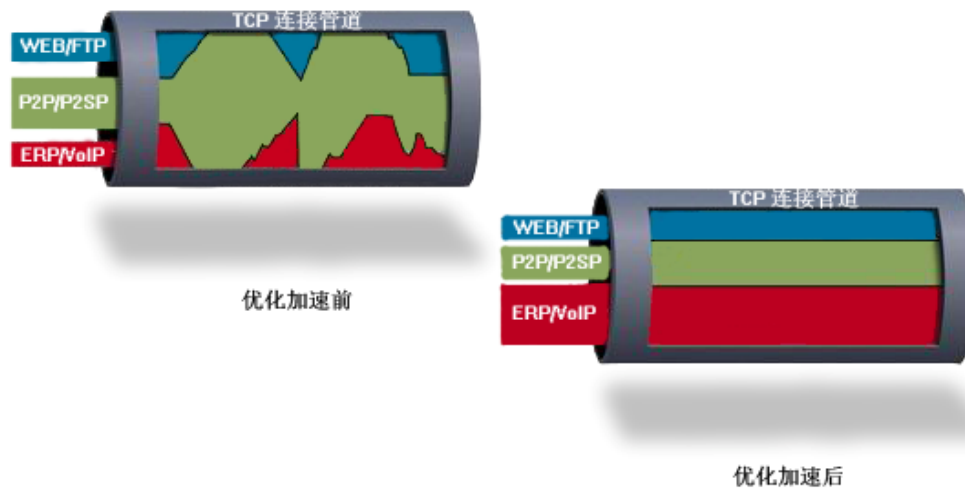

2 IT 基础架构整合

基于广域网的优化加速，用户可以将分支机构的服务器整合到总部数据中心，帮助用户实现 IT 集中管理网络基础架构，削减了 IT 维护和管理成本。

2 报表日志

实时的报表日志，监测网络应用行为和流量使用情况，还可以生成不同格式的报告，让网管及时全面掌控网络状态，做出策略调整。

增值功能

2 带宽管理

集成先进的流量管理技术，实现双向流量管理，动态智能分配带宽，最大带宽限制和最小带宽保证，避免网络拥塞，设置优先级策略，保证关键应用带宽。